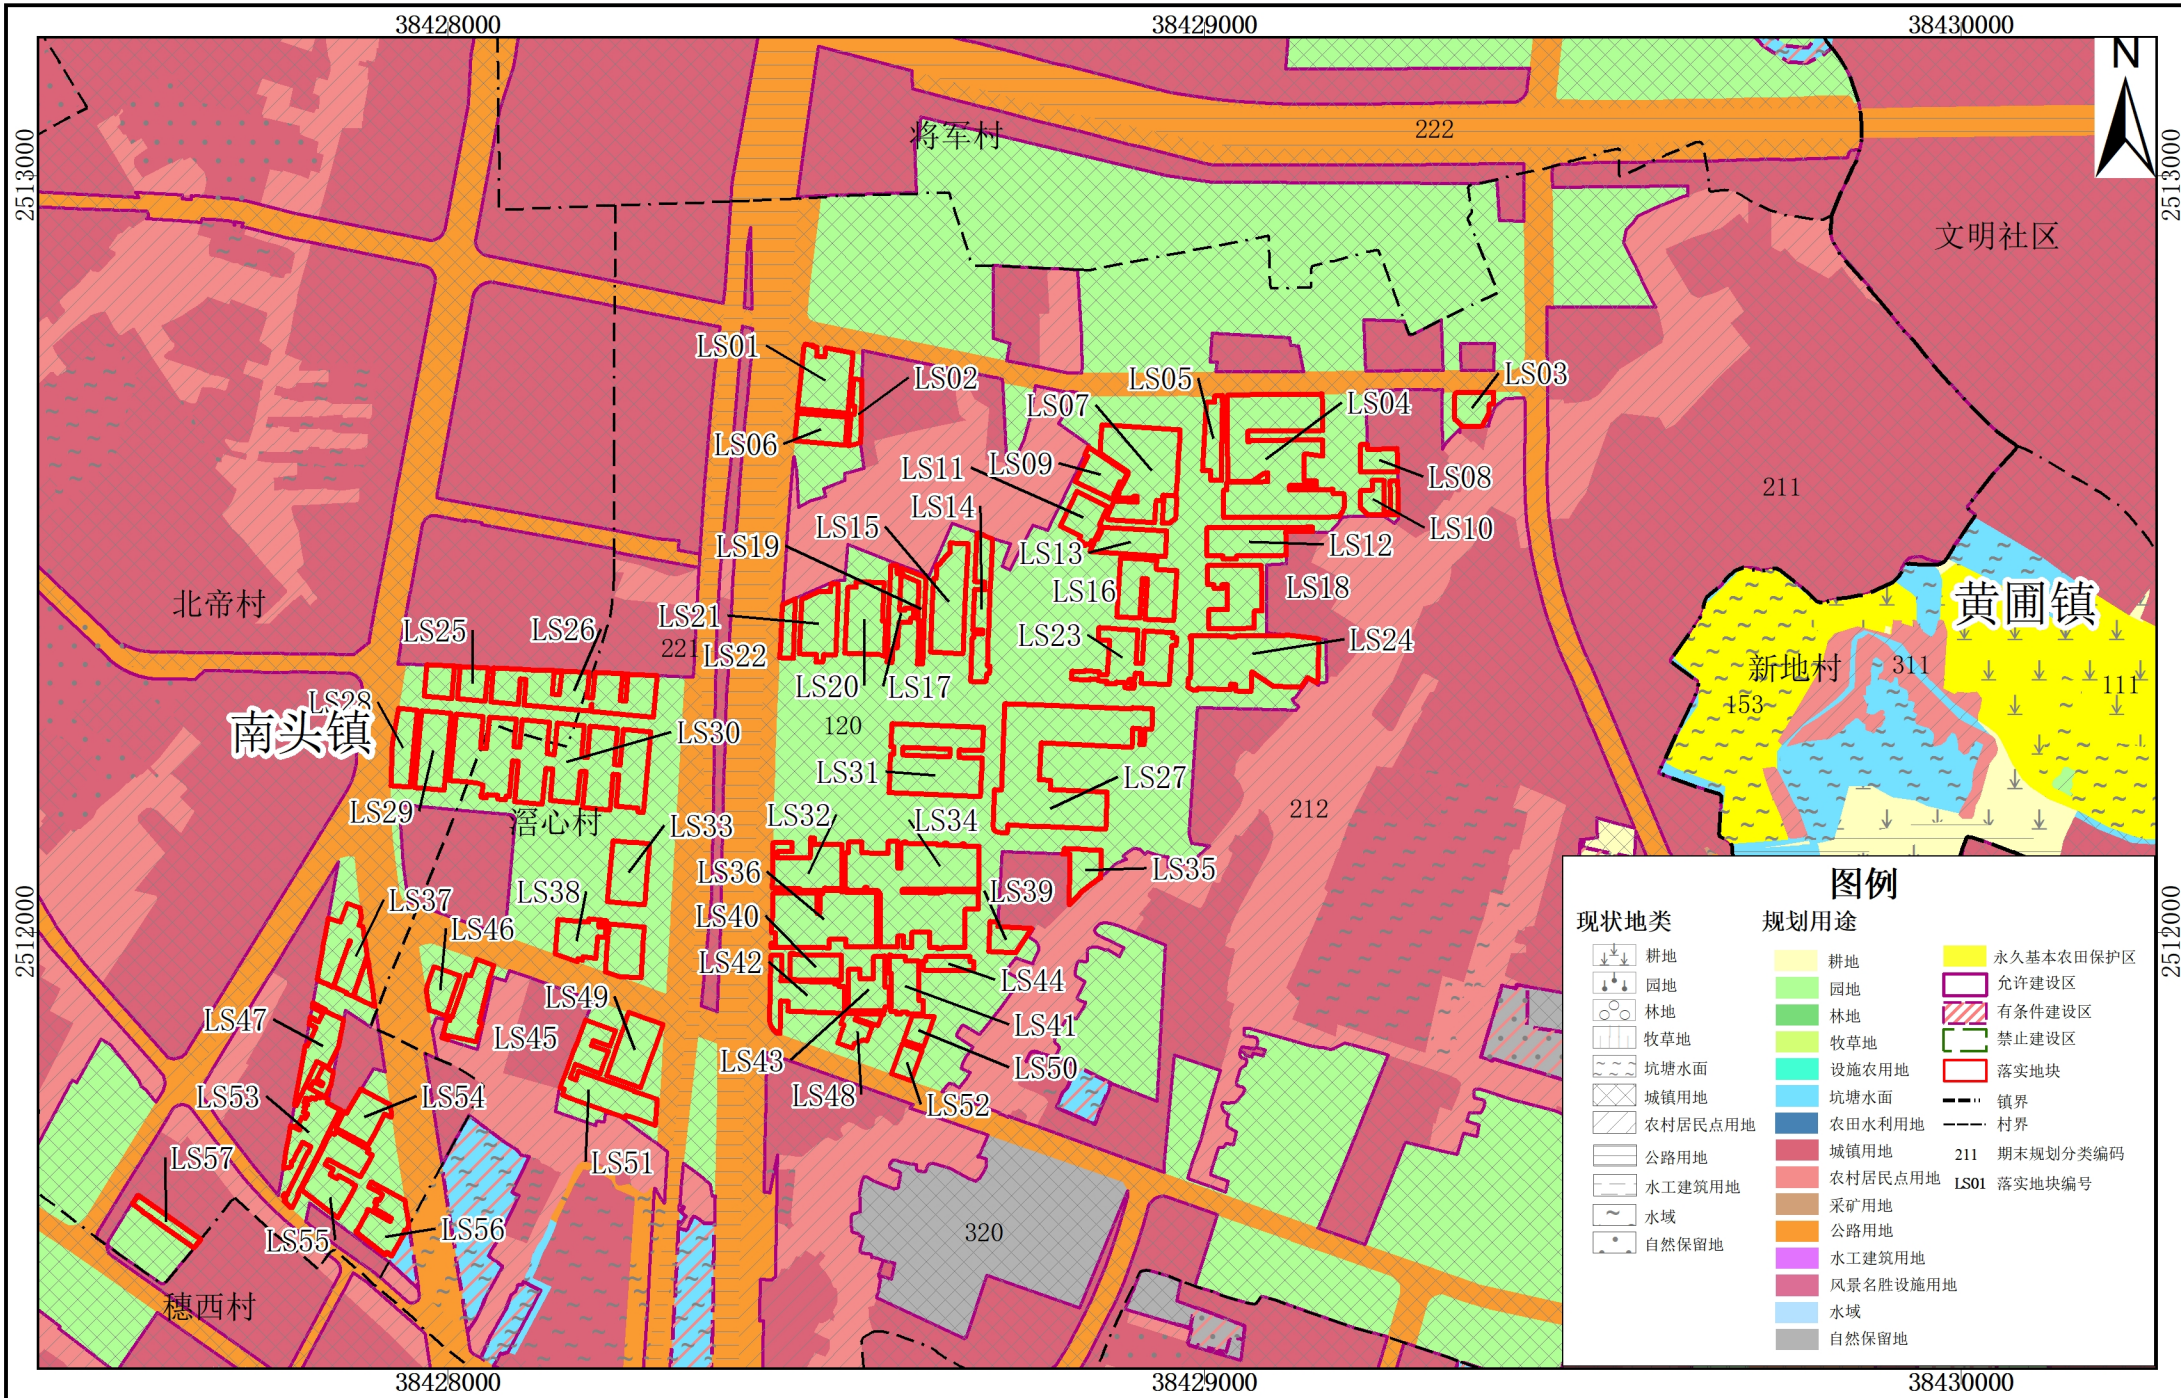

中山市南头镇落实地块土地利用规划图（落实前）

中山市南头镇落实地块土地利用规划图（落实前）